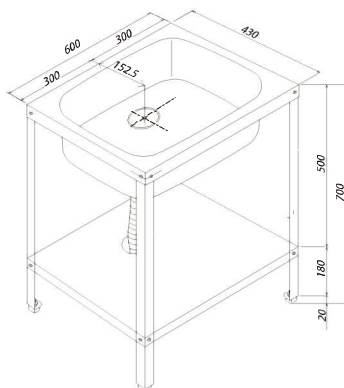

ミニ キッチン Mini Kitchen

ワンルームやオフィス向けの
ミニキッチン専用シンクトップ

◎MSKB-1160

簡易流し台

ステンレス製ガーデンキッチン

手ごろなサイズの組み立て式なので、持ち運びやすさが特徴です。
設置や移動が簡単ですので、置く場所を選びません。

◎GE-600

◎SG-6SC

◎WT (研ぎ流し)

詳細図面・サイズをご希望の方はお気軽にお申し付けください。