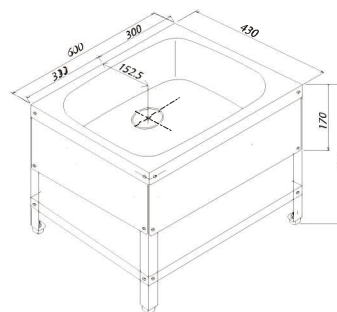

ミニ キッチン Mini Kitchen

ワンルームやオフィス向けの
ミニキッチン専用シンクトップ

◎MSKB-1160

簡易流し台

ステンレス製ガーデンキッチン

手ごろなサイズの組み立て式なので、持ち運びやすさが特徴です。
設置や移動が簡単ですので、置く場所を選びません。

◎GE-600

◎SG-6SC

◎WT (研ぎ流し)

詳細図面・サイズをご希望の方はお気軽にお申し付けください。