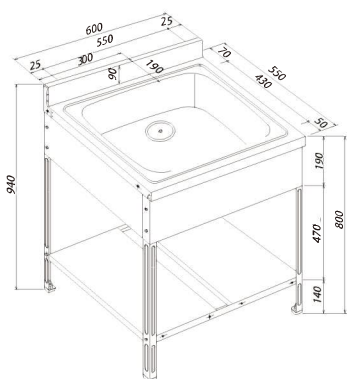

ミニ キッチン Mini Kitchen

ワンルームやオフィス向けの
ミニキッチン専用シンクトップ

◎MSKB-1160

簡易流し台

ステンレス製ガーデンキッチン

手ごろなサイズの組み立て式なので、持ち運びやすさが特徴です。
設置や移動が簡単ですので、置く場所を選びません。

◎GE-600

◎SG-6SC

◎WT (研ぎ流し)

詳細図面・サイズをご希望の方はお気軽にお申し付けください。