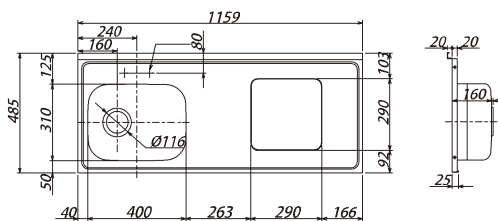

ミニ キッチン Mini Kitchen

ワンルームやオフィス向けの
ミニキッチン専用シンクトップ

◎MSKB-1160

簡易流し台

ステンレス製ガーデンキッチン

手ごろなサイズの組み立て式なので、持ち運びやすさが特徴です。
設置や移動が簡単ですので、置く場所を選びません。

◎GE-600

◎SG-6SC

◎WT (研ぎ流し)

詳細図面・サイズをご希望の方はお気軽にお申し付けください。