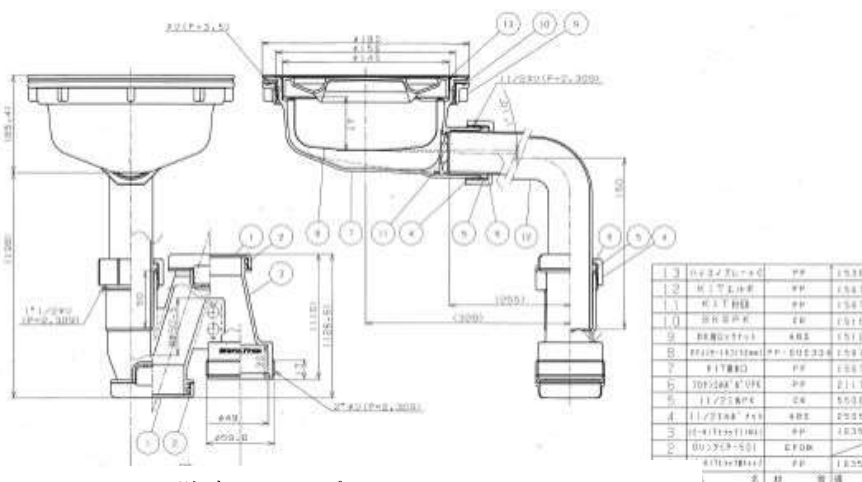

排水トラップKITセット(万能タイプ) (排水口径 φ181用) (オープン価格)

KIT トラップセット
KIT Trap Set

《セット内容》

- ・KIT本体
- ・排水プレート
- ・ステンレスかご (t=47)
- ・KITエルボ
- ・KIT-C1ナット
- ・フレキ
- ・防臭キャップ
- ・ナット
- ・三角パッキン

(直管対応可。但し、直管はセットに含まず。)

フレキ

KITエルボ

排水プレート

ステンレスカゴ

防臭キャップ

ナット
(直管用)

48mm 三角PK
48mm Triangle PK

三角パッキン
(直管用)

写真はイメージです
仕様は予告無く変更する場合があります

シゲル工業(株) 営業部
TEL:025-545-2179 FAX:025-543-7933