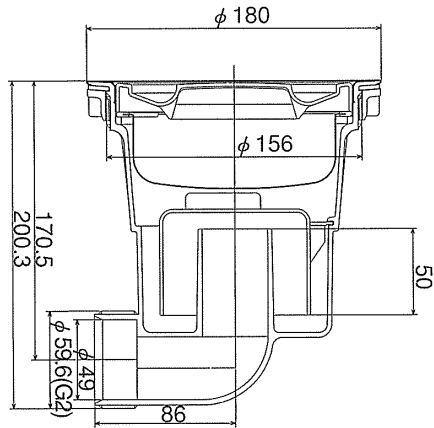

排水トラップECセット(横引きタイプ) (排水口径 φ181用)

EC-C1
EC-C1

トラップ本体

フレキ

《セット内容》

- ・トラップ本体
- ・排水プレート
- ・ステンレスカゴ (t=47)
- ・フレキ
- ・エルボ
- ・ナット(直管用)
- ・三角パッキン(直管用)
- ・防臭キャップ

(直管対応可。但し、直管はセットに含まず。)

排水プレート

ステンレスカゴ

PF2"ナット
PF2" Nut

ナット(直管用)

48mm 三角PK
48mm Triangle PK

三角パッキン
(直管用)

Y防臭キャップ
Y Deodorization Cap

防臭キャップ

ECエルボ
EC Elbow