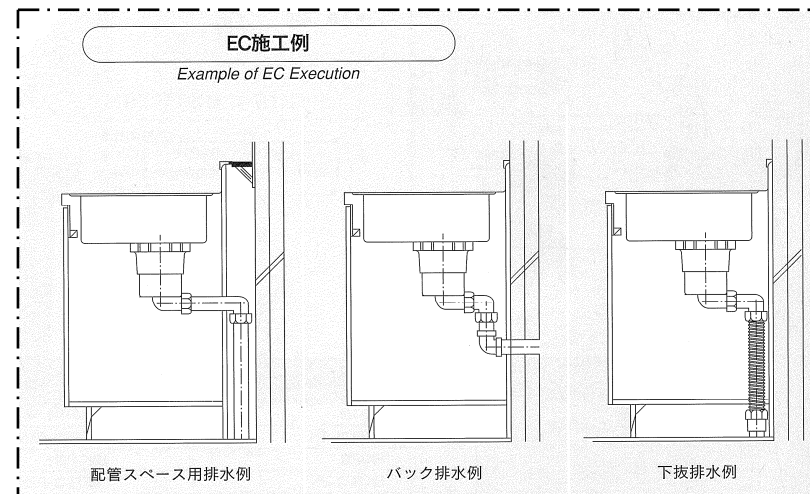

排水トラップECセット(横引きタイプ) (排水口径 φ181用)

EC-C1
EC-C1

トラップ本体

フレキ

《セット内容》

- ・トラップ本体
- ・排水プレート
- ・ステンレスカゴ (t=47)
- ・フレキ
- ・エルボ
- ・ナット(直管用)
- ・三角パッキン(直管用)
- ・防臭キャップ

(直管対応可。但し、直管はセットに含まず。)

排水プレート

ステンレスカゴ

PF2"ナット
PF2" Nut

ナット(直管用)

48mm 三角PK
48mm Triangle PK

三角パッキン
(直管用)

Y防臭キャップ
Y Deodorization Cap

防臭キャップ

ECエルボ
EC Elbow

エルボ

写真はイメージです
仕様は予告無く変更する場合があります

シゲル工業(株) 営業部
TEL:025-545-2179 FAX:025-543-7933