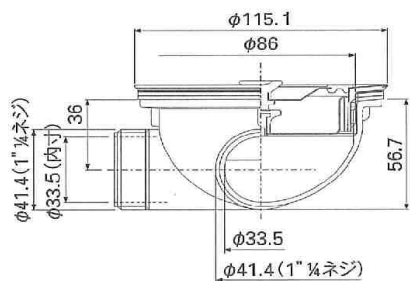

OF付W用トラップセット

(オープン価格)

115A 蓋

エースMステンサラ

115ヨコ A

一般OF-S

1,1/4両ナットホース

BK 蓋