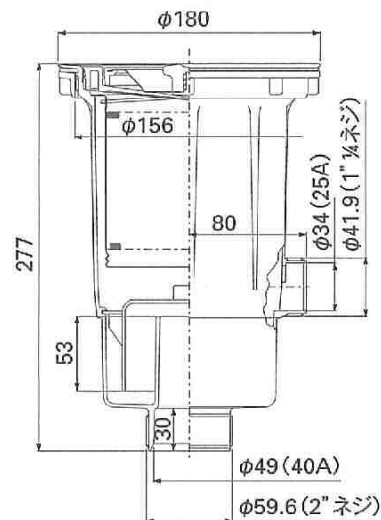

OF付W用トラップセット

(オープン価格)

115A 蓋

エースMステンサラ

115ヨコ A

一般OF-S

1,1/4両ナットホース

BK 蓋