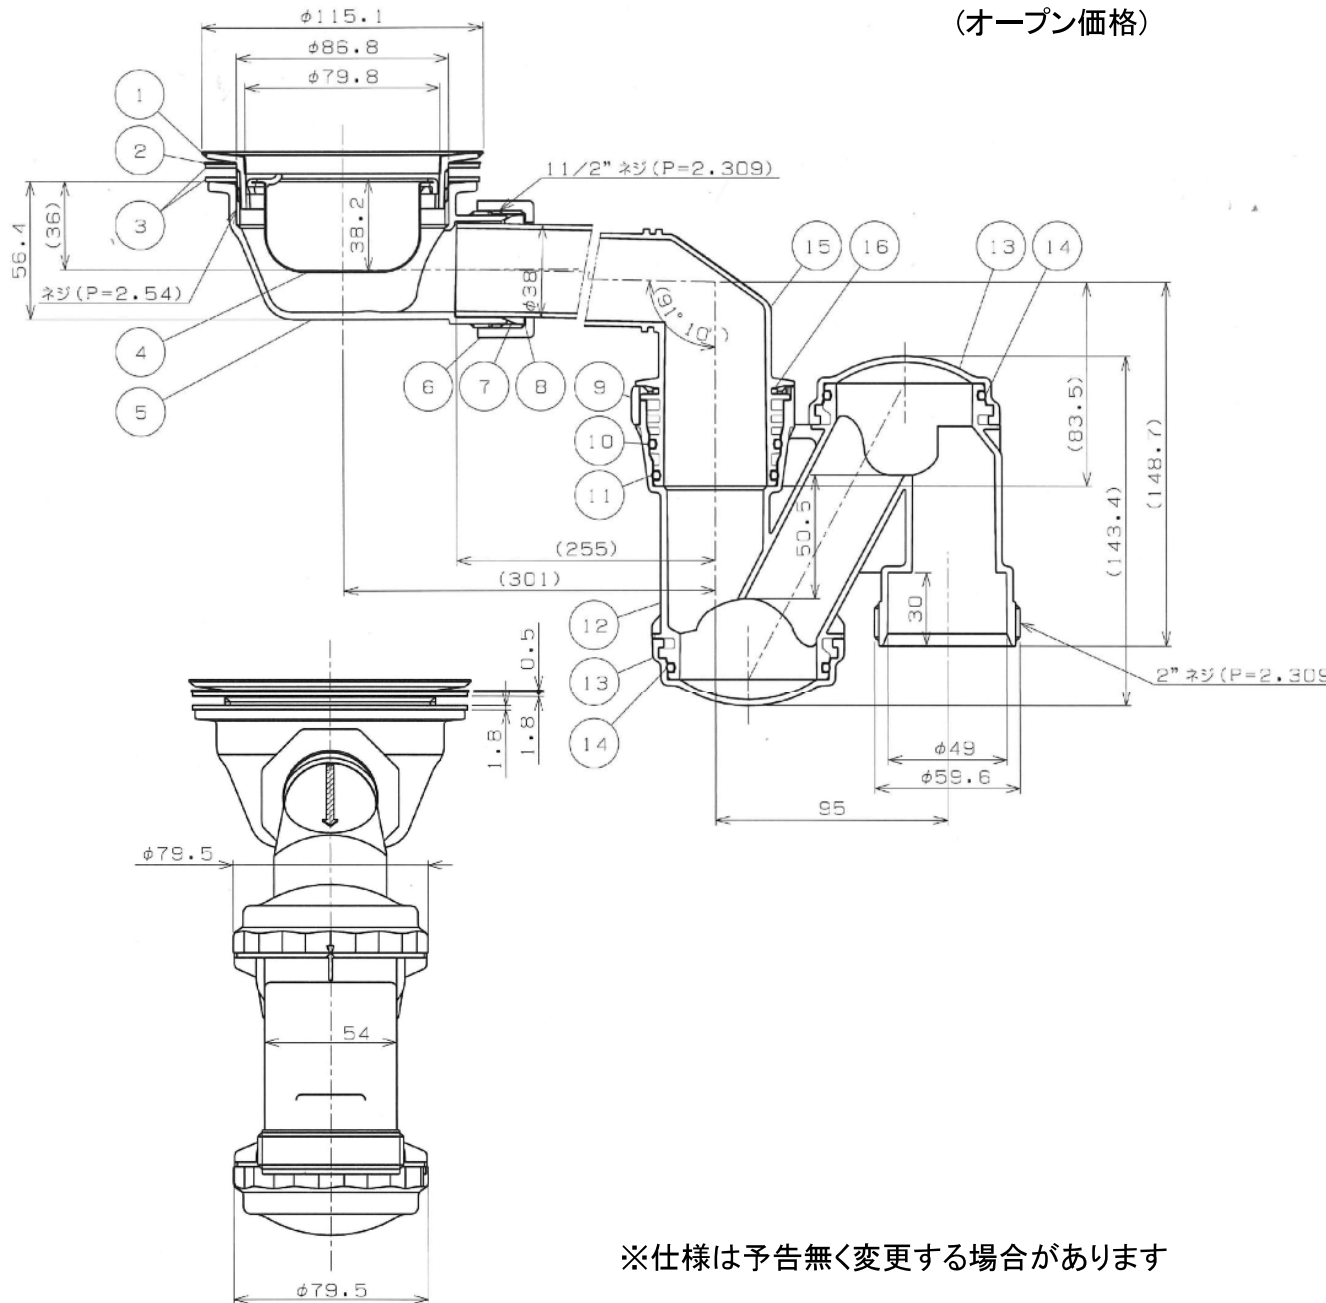

# 角排水セット

(オープン価格)

<<セット内容>>

排水プレート

ゴミカゴ

三角パッキン

防臭キャップ

ナット