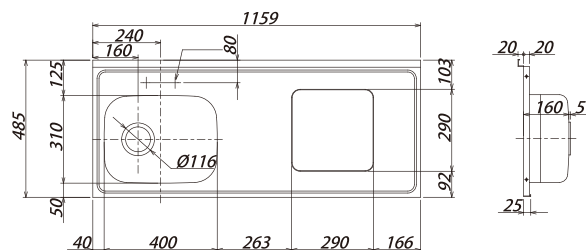

# ミニ キッチン Mini Kitchen

ワンルームやオフィス向けの  
ミニキッチン専用シンクトップ

■標準仕様  
材質：SUS430 系ステンレス  
板厚：トップ 0.5 mm シンク 0.5 mm  
トップの表面仕上げ：BA 仕上げ

◎MSKB-1160 ●間口 860、1460 サイズもございます。

詳細図面・サイズをご希望の方はお気軽にお申し付けください。