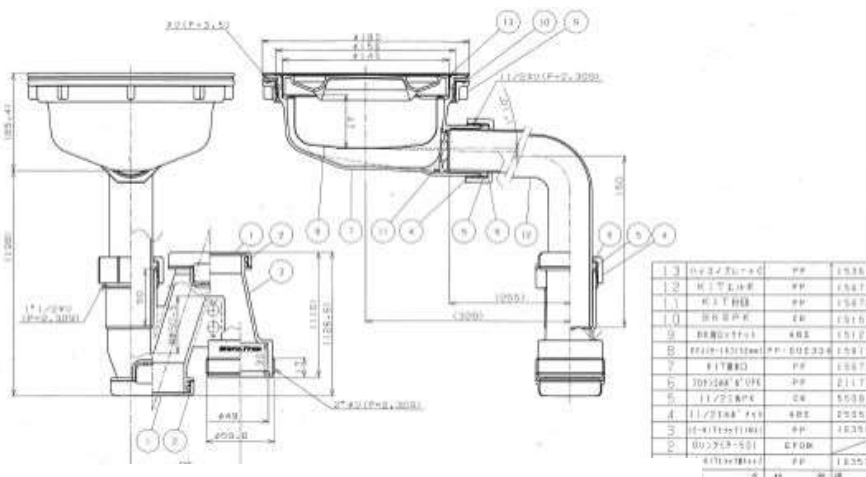

排水トラップKITセット(万能タイプ) (排水口径 φ181用) (オープン価格)

KIT トラップセット
KIT Trap Set

《セット内容》

- ・KIT本体
- ・排水プレート
- ・ステンレスかご(t=47)
- ・KITエルボ
- ・KIT-C1ナット
- ・フレキ
- ・防臭キャップ
- ・ナット
- ・三角パッキン

(直管対応可。但し、直管はセットに含まず。)

フレキ

KITエルボ

排水プレート

ステンレスかご

防臭キャップ

ナット
(直管用)

48mm 三角PK
48mm Triangle PK

三角パッキン
(直管用)

写真はイメージです
仕様は予告無く変更する場合があります

シゲル工業(株) 営業部
TEL:025-545-2179 FAX:025-543-7933
<http://www.shigeru-k.co.jp/>

KITトラップ詳細図